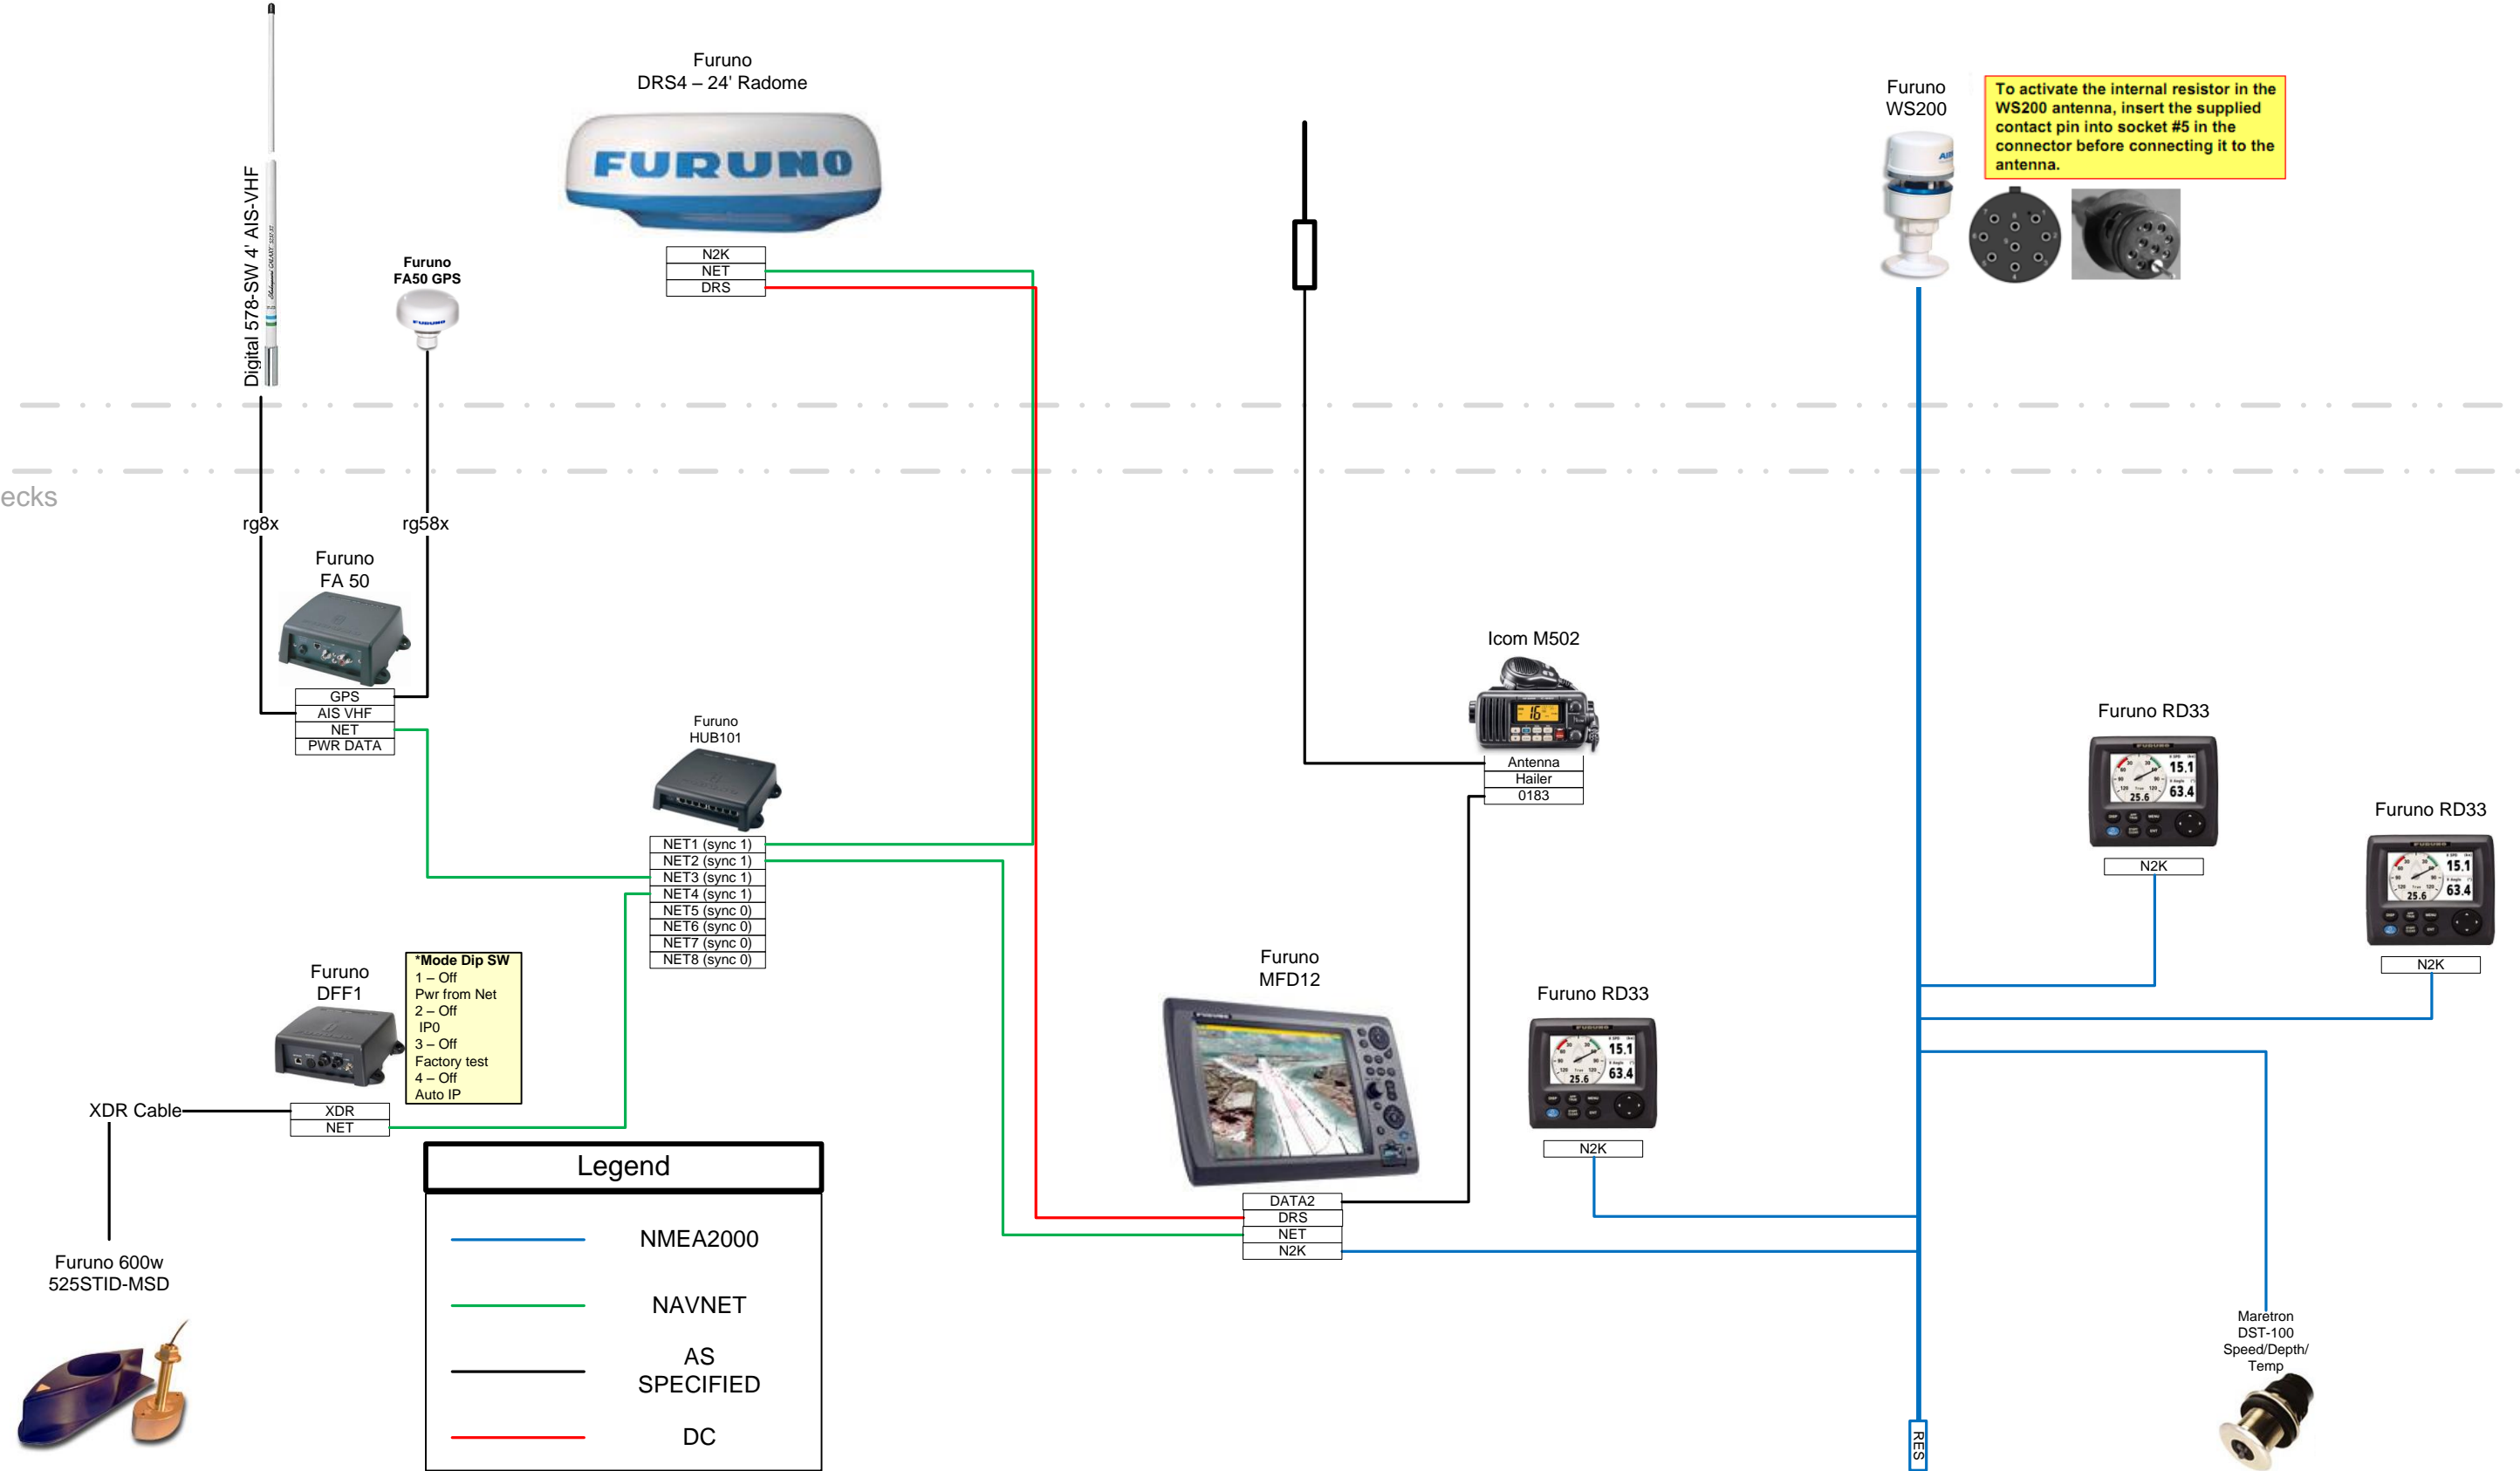

Above Decks

Below Decks

Furuno 600w
525STID-MSD

XDR Cable

XDR
NET

RES